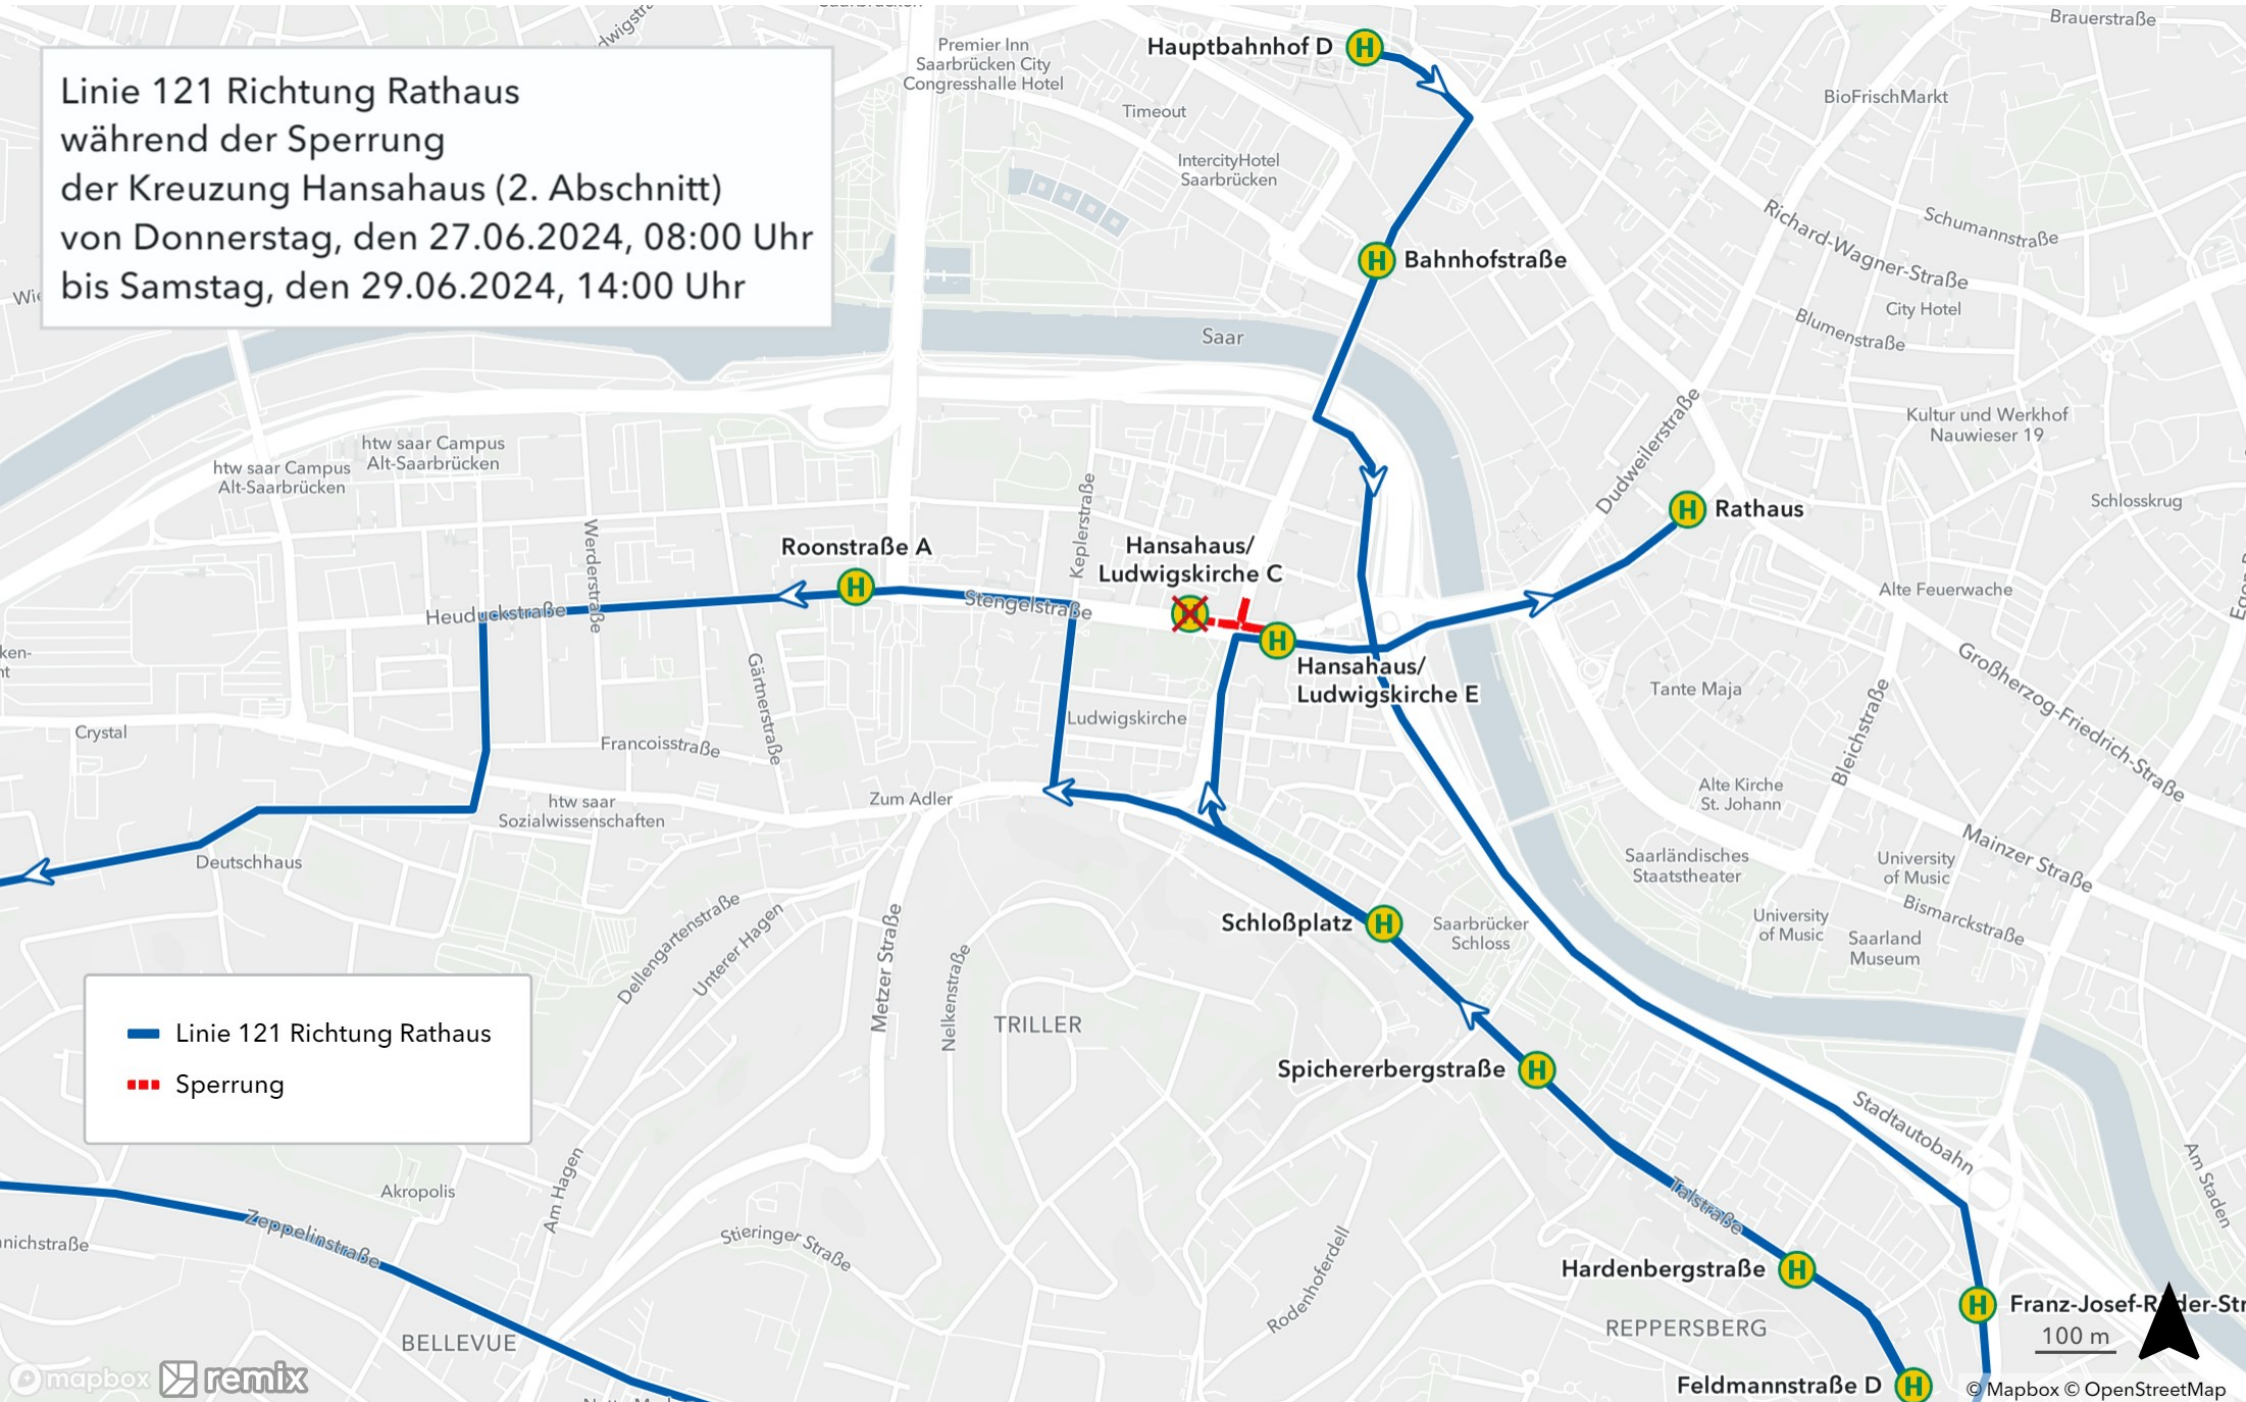

Linie 121 Richtung Rathaus
während der Sperrung
der Kreuzung HansaHaus (2. Abschnitt)
von Donnerstag, den 27.06.2024, 08:00 Uhr
bis Samstag, den 29.06.2024, 14:00 Uhr

- Linie 121 Richtung Rathaus
- - - Sperrung