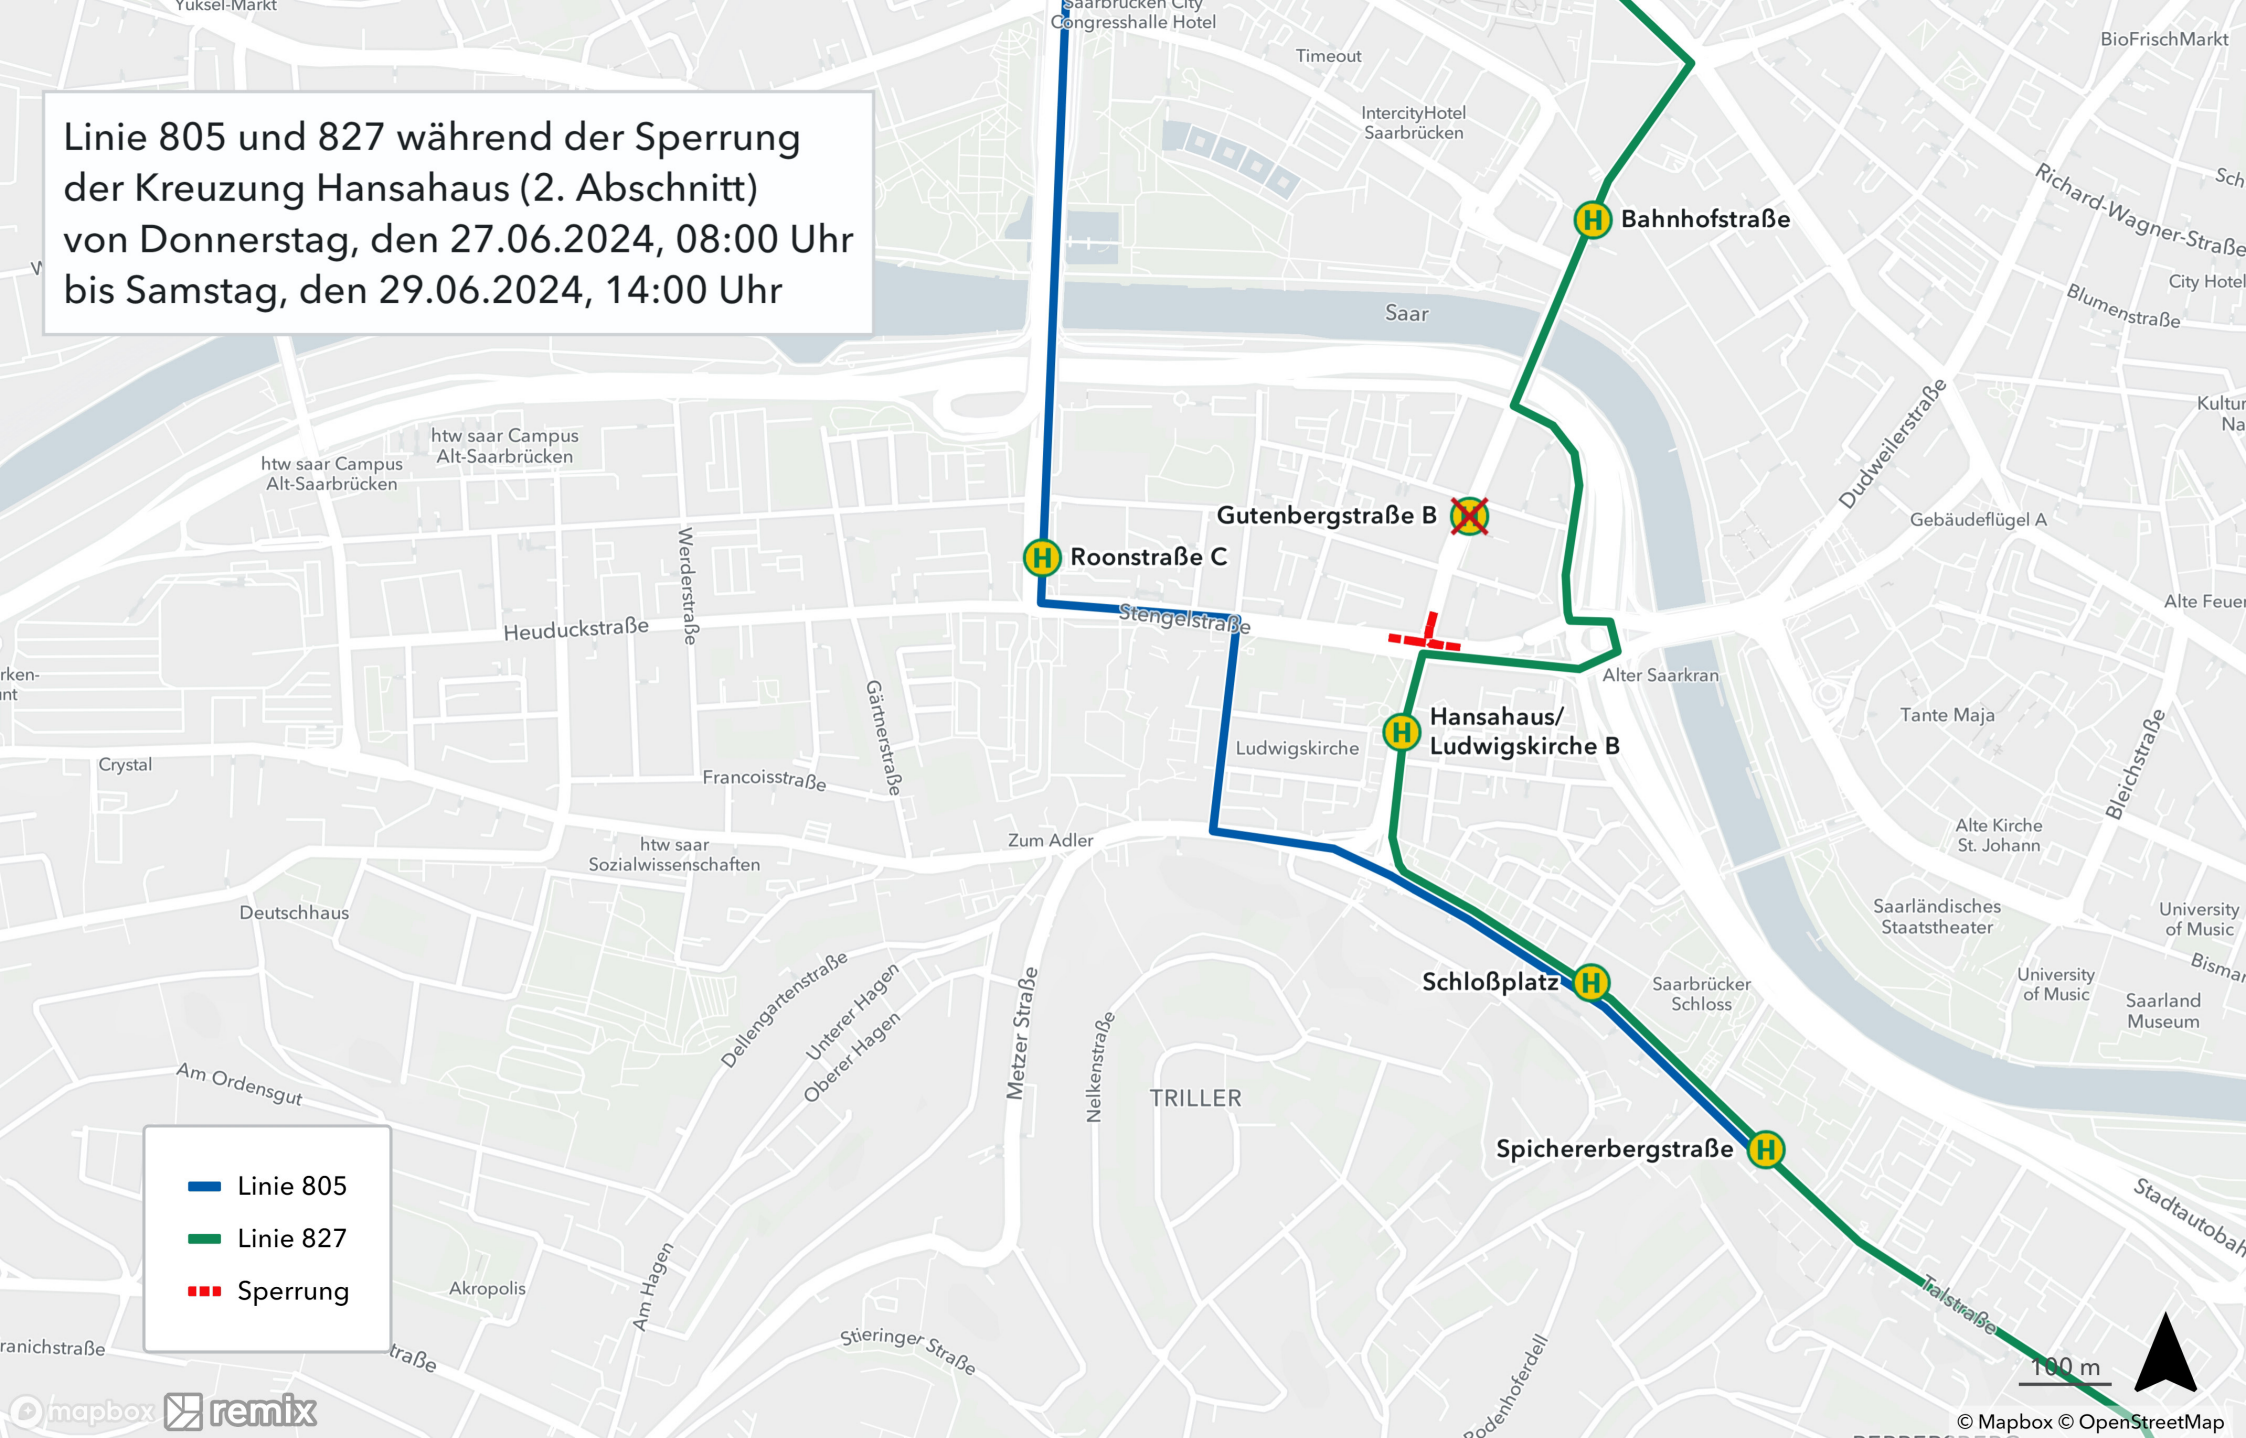

Linie 805 und 827 während der Sperrung  
der Kreuzung HansaHaus (2. Abschnitt)  
von Donnerstag, den 27.06.2024, 08:00 Uhr  
bis Samstag, den 29.06.2024, 14:00 Uhr

- Linie 805
- Linie 827
- Sperrung